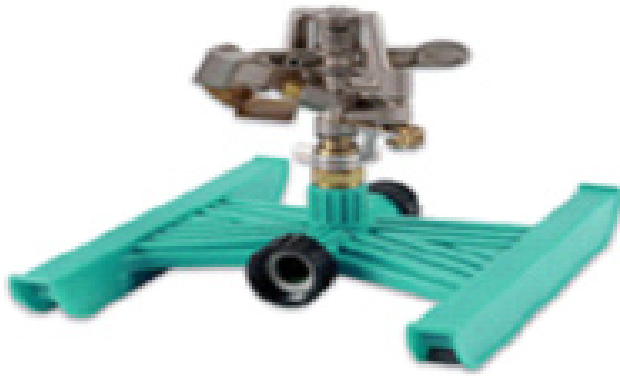

ligação de torneira

3/4" e 1"

P1005

união de mangueira

5/8"
3/4"

P1010
P1015

**ligação de mangueira
com dispositivo anti-roubo**

5/8" a 3/4"

MAX sete posições

P1105

aspersor rotativo com tripé

plástico

P1200

aspersor rotativo com base

aspersor metálico

P1195